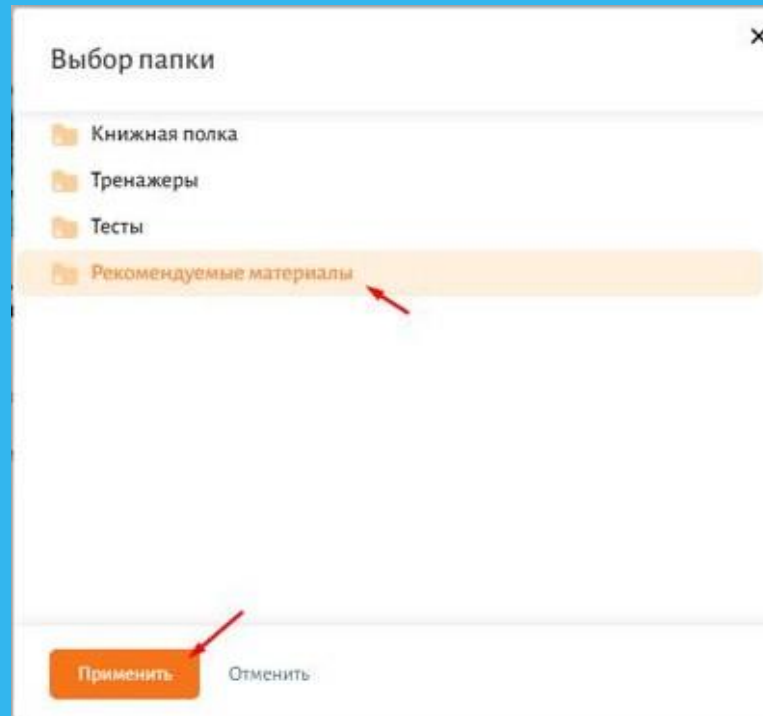

Курс начался 11 марта,
но все еще открыт
к записи

Как записаться на курс?

Шаг 2. Избранное

1

Нажать на символ закладки в верхнем правом углу карточки курса

2

В открывшемся окне: Нажать на «Рекомендуемые материалы»

Нажать на кнопку «Применить»

Как записаться на курс?

Шаг 2.1. Повторный вход

МЭШ

Главная Каталог История просмотров Мои материалы

Поиск по материалам

Структура папок Фильтры

Сбросить все фильтры